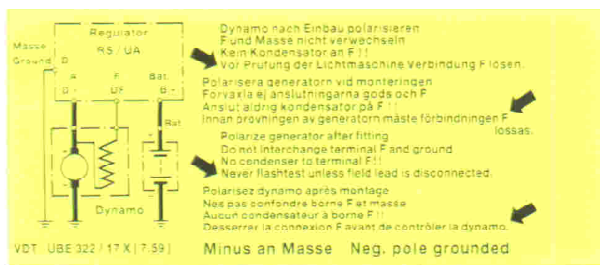

Günter Lehmann

Nr. 11  
Wasserschiebebild

Alle mit TK 12 A3

2,50 €

Nr. 13  
Wasserschiebebild

Alle Ponton, W 108, 110, 111,  
112, 113 u.a.

3,00 €

Nr. 22  
Folie selbstklebend

Alle Ponton, W 110, 111, 112,  
bis Bj.

3,00 €

Nr. 29  
Wasserschiebebild

Alle

2,50 €

Günter Lehmann

Nr. 30  
Metallfolie selbstklebend

Alle